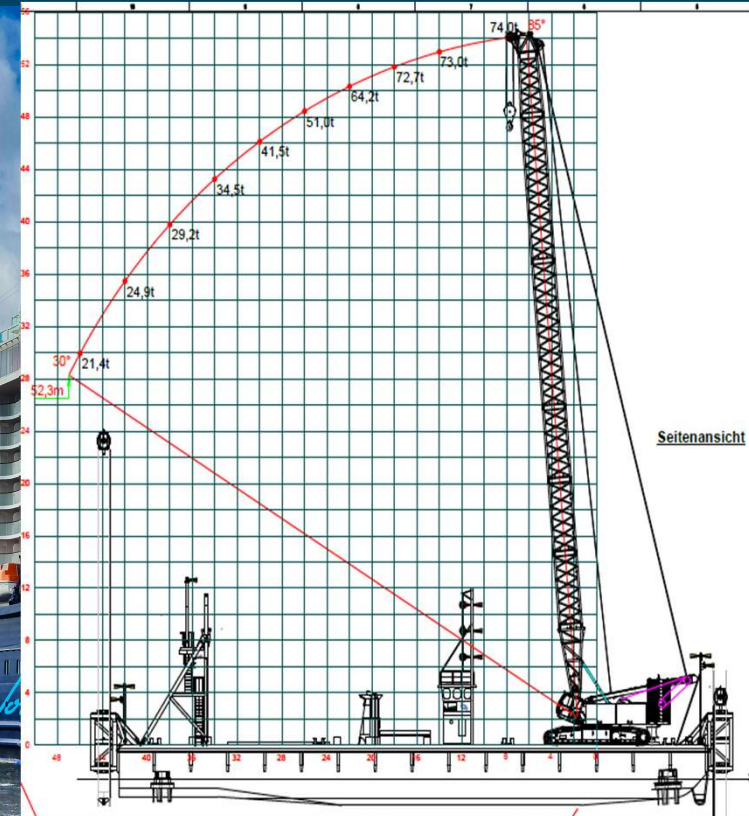

JADE-DIENST

JADE-HIEV

Selbstfahrender Mehrzweck-Ponton (unter kommerzieller Leitung)

Rufzeichen:	DCZW
Fahrtgebiet:	Küste / A1
Klassifizierung:	DNV GL
Länge:	52,86 m
Breite:	22,04 m
Tiefgang:	2,50 m
Deckfläche:	160 m ² (6 Tonnen / m ²)
Baujahr:	1962 / Erweiterung 2012
Heimathafen:	Wilhelmshaven
Flagge:	Deutschland
Spezifikationen:	
✦	Bis zu 100 Tonnen Hebeleistung
✦	Bis zu 52 m Reichweite
✦	Ankerpfähle zur Positionierung
✦	20 Personen/Mannschaftskapazität