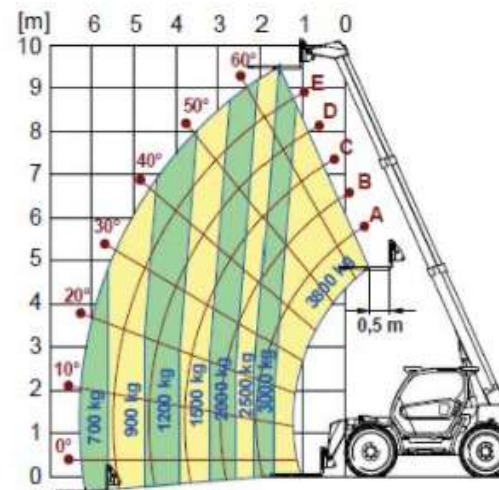

JADE-DIENST

Merlo Teleskopstapler

Merlo TF 38.10 TT-120

Hubkraft: 3,8t

Hubhöhe: 10m

Maschinenbauhöhe: 2,46m

Breite: 2,25m

Länge: 4,49m

Anbaugeräte:

- Gabelzinken
- Schaufel
- Lasthaken
- Mannkorb

TF 38.10 TT MIT GABELN

Anfragen:

JADE-DIENST GmbH
+49 (0)4421 1545-32

Schleusenstraße 22 A
florian.schaefer@jade-dienst.de

26382 Wilhelmshaven
www.jade-dienst.de