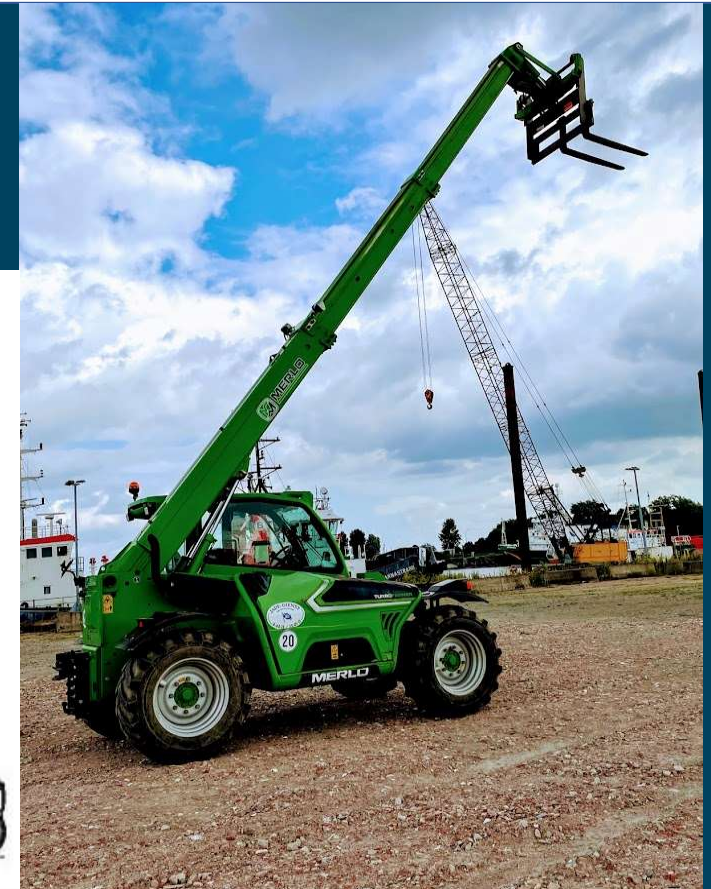

JADE-DIENST

# Merlo Teleskopstapler

## Merlo TF 38.10 TT-120

Hubkraft: 3,8t

Hubhöhe: 10m

Maschinenbauhöhe: 2,46m

Breite: 2,25m

Länge: 4,49m

Anbaugeräte:

- Gabelzinken
- Schaufel
- Lasthaken
- Mannkorb

TF 38.10 TT MIT GABELN